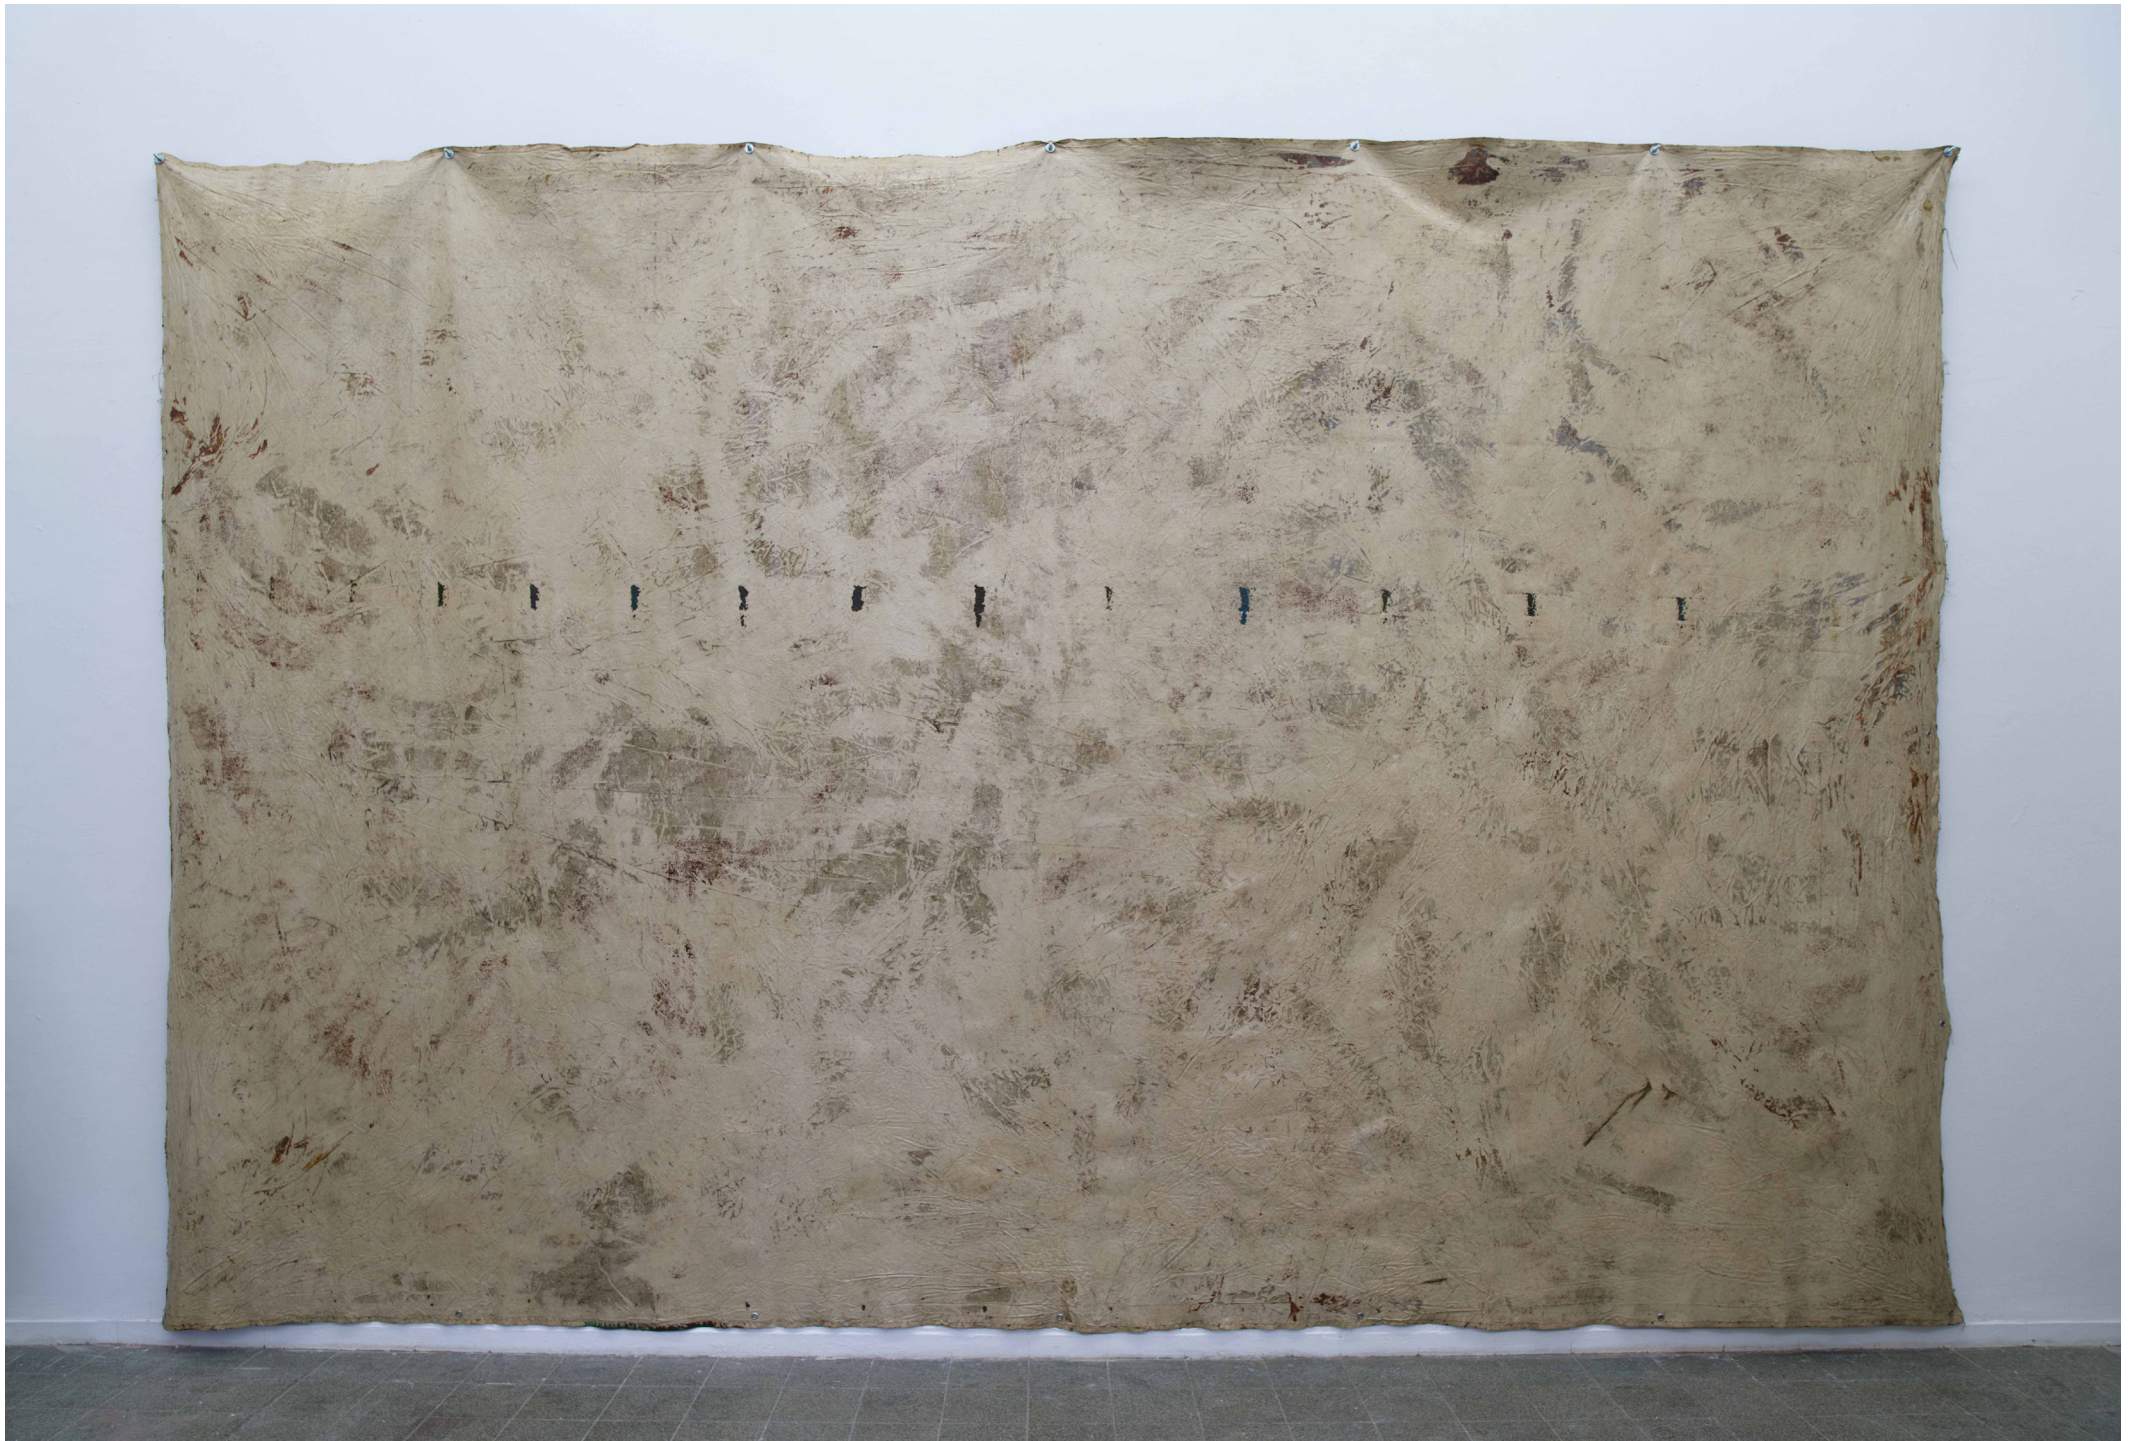

270 x 225 x 450 cm

TL21_02 Mein Wille geschehe

Dreck und Harz auf Leinwand

614 x 389 cm

TL21_01 Tassilo Lantermann

Fotografie auf Affichenpapier

Foto: Frank Lothar Lange

252 x 356 cm

TL20_01 Am Beispiel dieser Innenansicht

Beton, Paraffin

50 x 130 x 35 cm

TL19_03 Wo das Gras grüner ist

Baugerüst, Folie, Rollrasen, Stahl, Leuchtstoffröhren, Farbfolie
900 x 500 x 826 cm

TL19_02 8mRuhe

Holz, Metall, Lautsprecher, Soundcollage, Scheinwerfer, Farbfolie