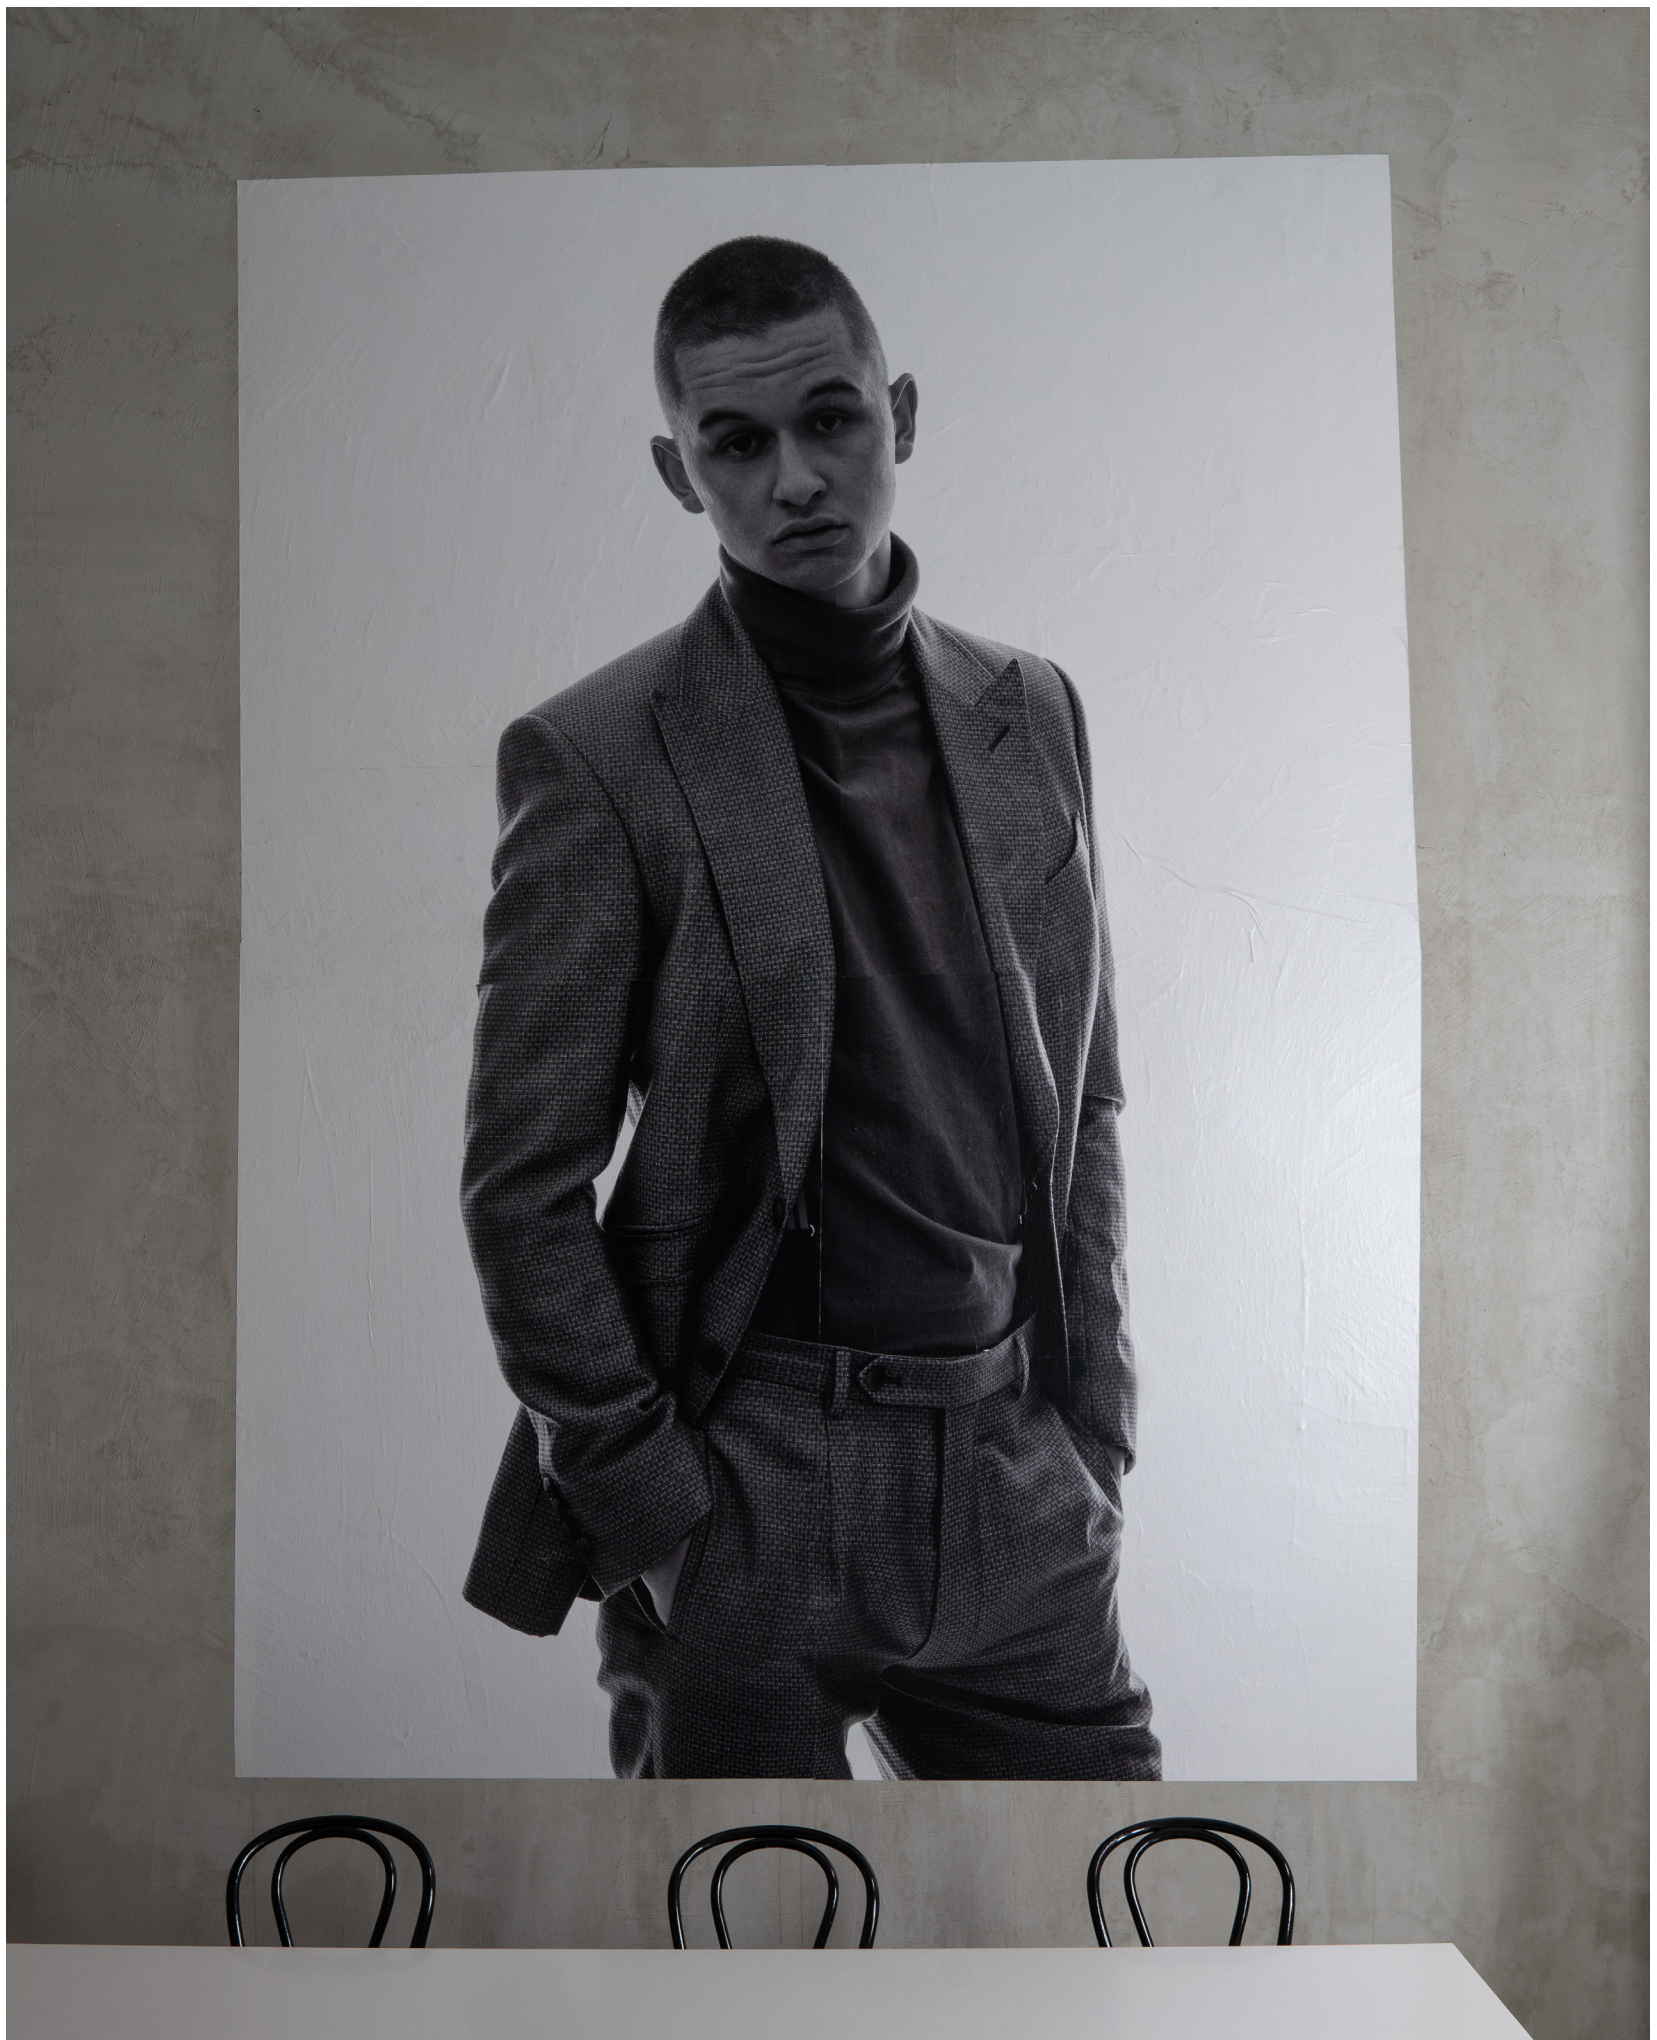

270 x 225 x 450 cm

TL21_02 Mein Wille geschehe

Dreck und Harz auf Leinwand

614 x 389 cm

TL21_01 Tassilo Lantermann

Fotografie auf Affichenpapier

Foto: Frank Lothar Lange

252 x 356 cm